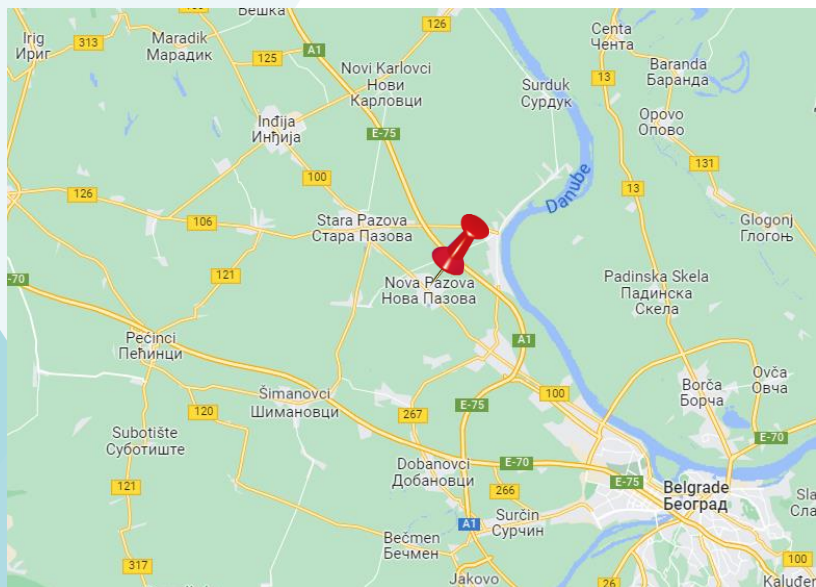

# LOGISTIČKI PARK NOVA PAZOVA

Beograd – sever

April 2023

# LOKACIJA I INFRASTRUKTURA

- Lokacija: Beograd Sever, Nova Pazova
- Nalazi se na samo 30 km od centra Beograda i 50 km od centra Novog Sada putem
- Autoput za Grčku, Bugarsku i Mađarsku samo 1 km u oba smera
- Kapaciteta: Stara Pazova 70.000 + Batajnica/Beograd 54.000
- Ukupan sliv na 55 km vazдушnim putem: 2,2 miliona ljudi za distribuciju