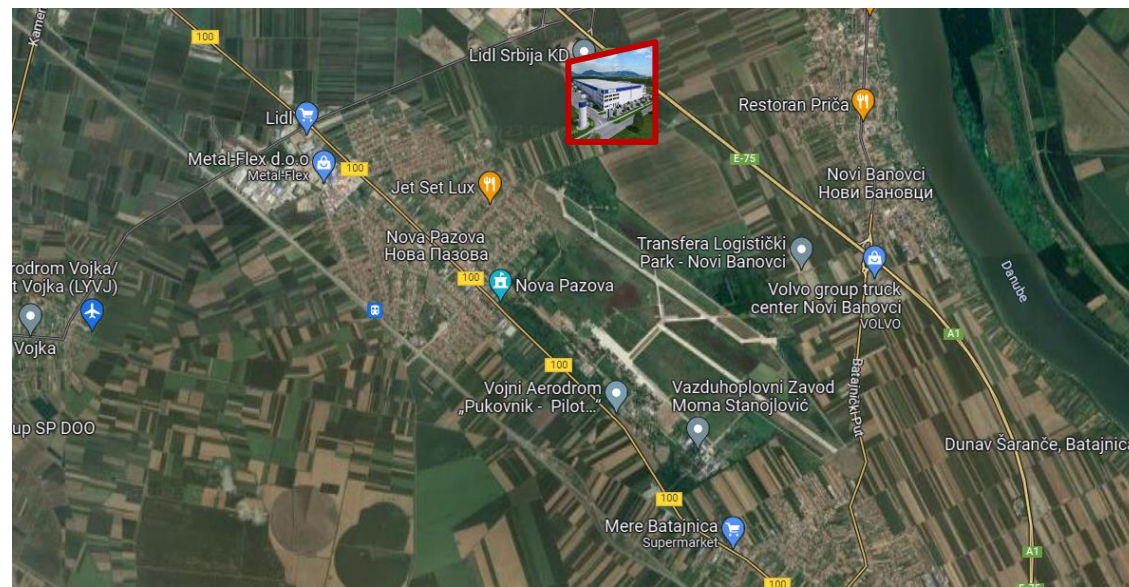

# LOGISTIČKI PARK NOVA PAZOVA

Beograd – sever

April 2023

# LOKACIJA I INFRASTRUKTURA

- Lokacija: Beograd Sever, Nova Pazova
- Nalazi se na samo 30 km od centra Beograda i 50 km od centra Novog Sada putem
- Autoput za Grčku, Bugarsku i Mađarsku samo 1 km u oba smera
- Kapaciteta: Stara Pazova 70.000 + Batajnica/Beograd 54.000
- Ukupan sliv na 55 km vazдушnim putem: 2,2 miliona ljudi za distribuciju